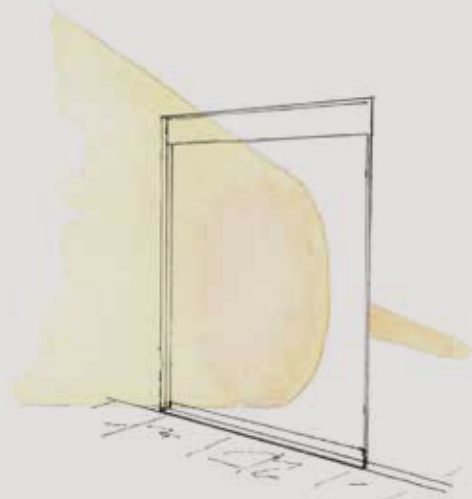

T-Loop

VERTICAL
AWNINGS

pratic

T-Loop

*A whole new experience
of privacy and protection*

POWER SPRING SYSTEM

IT T-Loop è la tenda verticale con incasso a scomparsa totalmente integrato nell'architettura della finestra: telo e terminale sono visibili solo a tenda abbassata, mentre box e guide sono celati all'interno della parete. L'illuminazione sul profilo esterno, abbinata alla tenda aperta, garantisce massima privacy, impedendo la visuale dall'esterno anche alla sera.

EN T-Loop is the recessed awning, fully integrated within the window architecture: canvas and end profile become visible only by unrolled awning, whereas the box and the rails are entirely concealed inside the wall. When the awning is open and lighting along the outer profile is on, absolute privacy is guaranteed, thus preventing glimpses from the outside even at night.

DE T-Loop ist die Senkrechtmarkise mit versenkbarer Aussparung, die völlig in die Fensterarchitektur integriert ist: Tuch und Endprofil sind nur bei heruntergelassenem Markisentuch sichtbar, während der Kasten und die Führungsschienen innerhalb der Wand verborgen sind. Die Beleuchtung am Außenprofil und der offene Zustand des Markisentuchs bieten bestmögliche Privatsphäre und verhindern den Blick von außen auch am Abend.

ES **T-Loop** es el toldo vertical empotrado retráctil totalmente integrado en la arquitectura de la ventana: la lona y el terminal solo se ven cuando el toldo está bajado, mientras que las cajas y las guías están ocultas dentro de la pared. La iluminación del perfil exterior, combinada con el toldo abierto, garantiza la máxima privacidad, impidiendo la visión desde el exterior, incluso de noche.