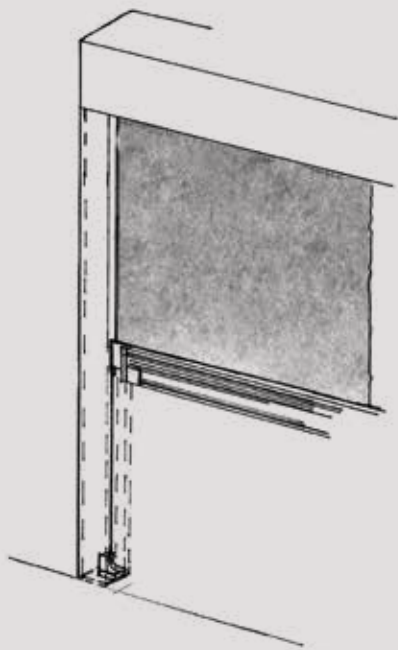

T-Loop

VERTICAL
AWNINGS

pratic

T-Loop

*A whole new experience
of privacy and protection*

POWER SPRING SYSTEM

IT T-Loop è la tenda verticale con incasso a scomparsa totalmente integrato nell'architettura della finestra: telo e terminale sono visibili solo a tenda abbassata, mentre box e guide sono celati all'interno della parete. L'illuminazione sul profilo esterno, abbinata alla tenda aperta, garantisce massima privacy, impedendo la visuale dall'esterno anche alla sera.

EN T-Loop is the recessed awning, fully integrated within the window architecture: canvas and end profile become visible only by unrolled awning, whereas the box and the rails are entirely concealed inside the wall. When the awning is open and lighting along the outer profile is on, absolute privacy is guaranteed, thus preventing glimpses from the outside even at night.

DE T-Loop ist die Senkrechtmarkise mit versenkbarer Aussparung, die völlig in die Fensterarchitektur integriert ist: Tuch und Endprofil sind nur bei heruntergelassenem Markisentuch sichtbar, während der Kasten und die Führungsschienen innerhalb der Wand verborgen sind. Die Beleuchtung am Außenprofil und der offene Zustand des Markisentuchs bieten bestmögliche Privatsphäre und verhindern den Blick von außen auch am Abend.

LIGHTING

FR **T-Loop** est le store vertical à encastrement escamotable totalement intégré dans l'architecture de la fenêtre : toile et terminal sont visibles seulement quand le store est déroulé, alors que coffre et coulisses sont cachés à l'intérieur du mur. L'éclairage sur le profil externe, en combinaison avec le store ouvert, garantit la meilleure intimité, empêchant la vue de l'extérieur même le soir.