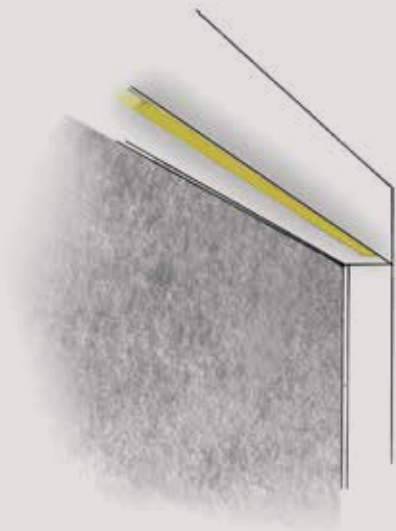

T-Loop

VERTICAL
AWNINGS

pratic

T-Loop

*A whole new experience
of privacy and protection*

POWER SPRING SYSTEM

IT T-Loop è la tenda verticale con incasso a scomparsa totalmente integrato nell'architettura della finestra: telo e terminale sono visibili solo a tenda abbassata, mentre box e guide sono celati all'interno della parete. L'illuminazione sul profilo esterno, abbinata alla tenda aperta, garantisce massima privacy, impedendo la visuale dall'esterno anche alla sera.

EN T-Loop is the recessed awning, fully integrated within the window architecture: canvas and end profile become visible only by unrolled awning, whereas the box and the rails are entirely concealed inside the wall. When the awning is open and lighting along the outer profile is on, absolute privacy is guaranteed, thus preventing glimpses from the outside even at night.

DE T-Loop ist die Senkrechtmarkise mit versenkbarer Aussparung, die völlig in die Fensterarchitektur integriert ist: Tuch und Endprofil sind nur bei heruntergelassenem Markisentuch sichtbar, während der Kasten und die Führungsschienen innerhalb der Wand verborgen sind. Die Beleuchtung am Außenprofil und der offene Zustand des Markisentuchs bieten bestmögliche Privatsphäre und verhindern den Blick von außen auch am Abend.

ES **T-Loop** es el toldo vertical empotrado retráctil totalmente integrado en la arquitectura de la ventana: la lona y el terminal solo se ven cuando el toldo está bajado, mientras que las cajas y las guías están ocultas dentro de la pared. La iluminación del perfil exterior, combinada con el toldo abierto, garantiza la máxima privacidad, impidiendo la visión desde el exterior, incluso de noche.